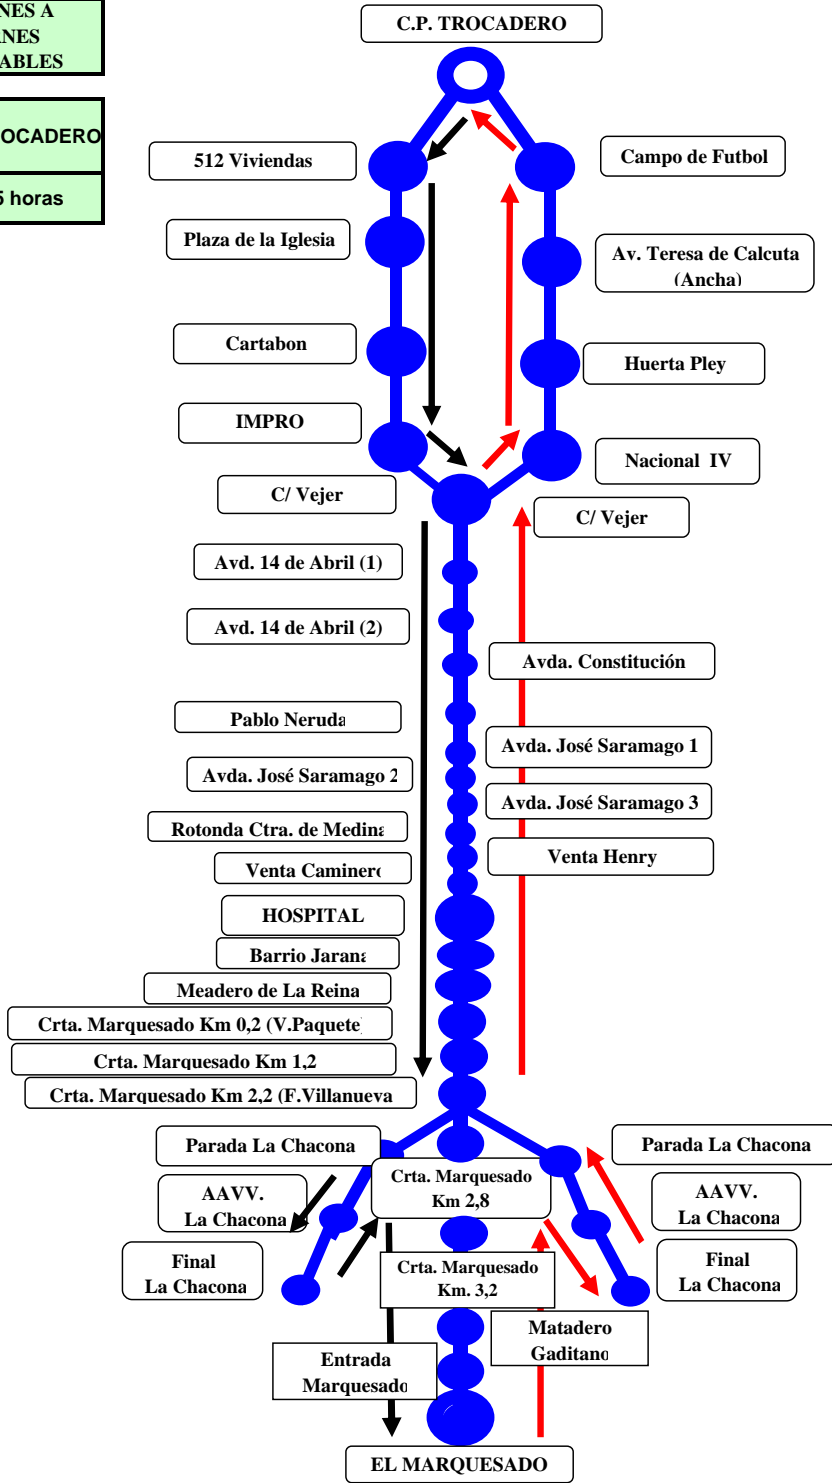

LINEA RURAL - TROCADERO MARQUESADO ESPECIAL INSTITUTOS

A PARTIR DEL 1 DE JUNIO DE 2011

DE LUNES A
VIERNES
LABORABLES

SALIDA TROCADERO

14,45 horas

DE LUNES A
VIERNES
LABORABLES

SALIDA MARQUESADO

07,15 horas