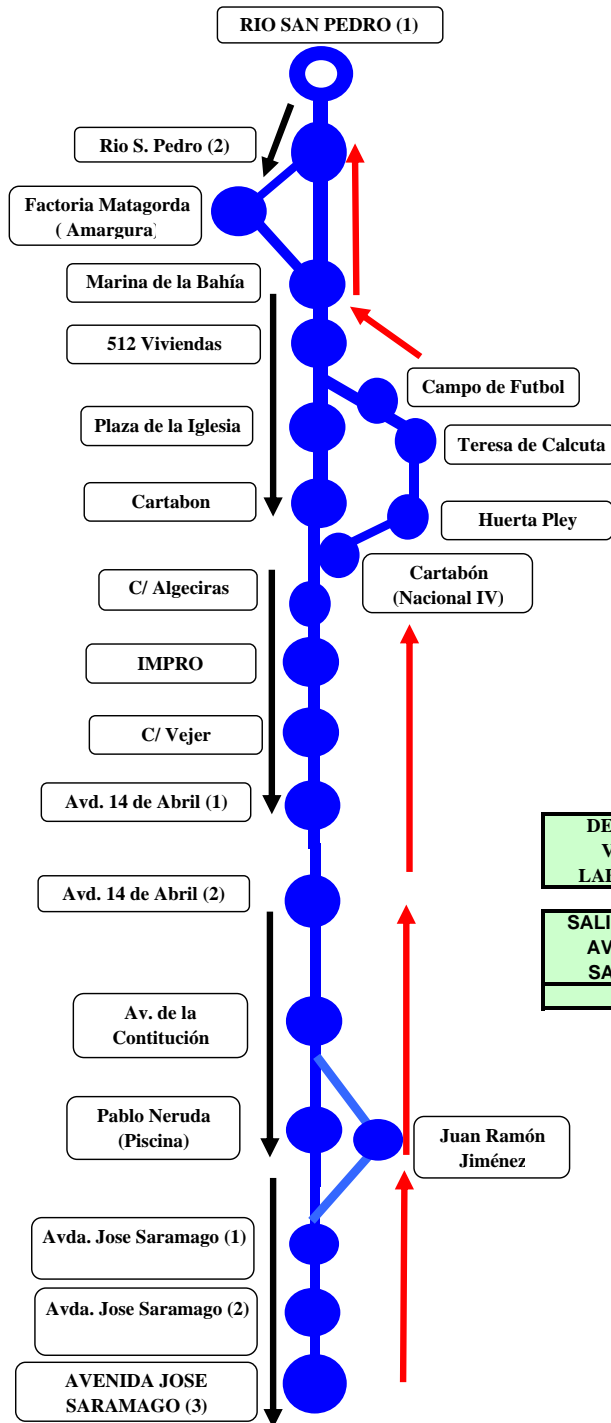

**RIO SAN PEDRO - AV. JOSE SARAMAGO
ESPECIAL INSTITUTOS**

A PARTIR DEL 1 DE JUNIO DE 2011

DE LUNES A
VIERNES
LABORABLES

SALIDAS RIO SAN
PEDRO
07,15

DE LUNES A
VIERNES
LABORABLES

SALIDAS DESDE
AVDA. JOSE
SARAMAGO
14,30