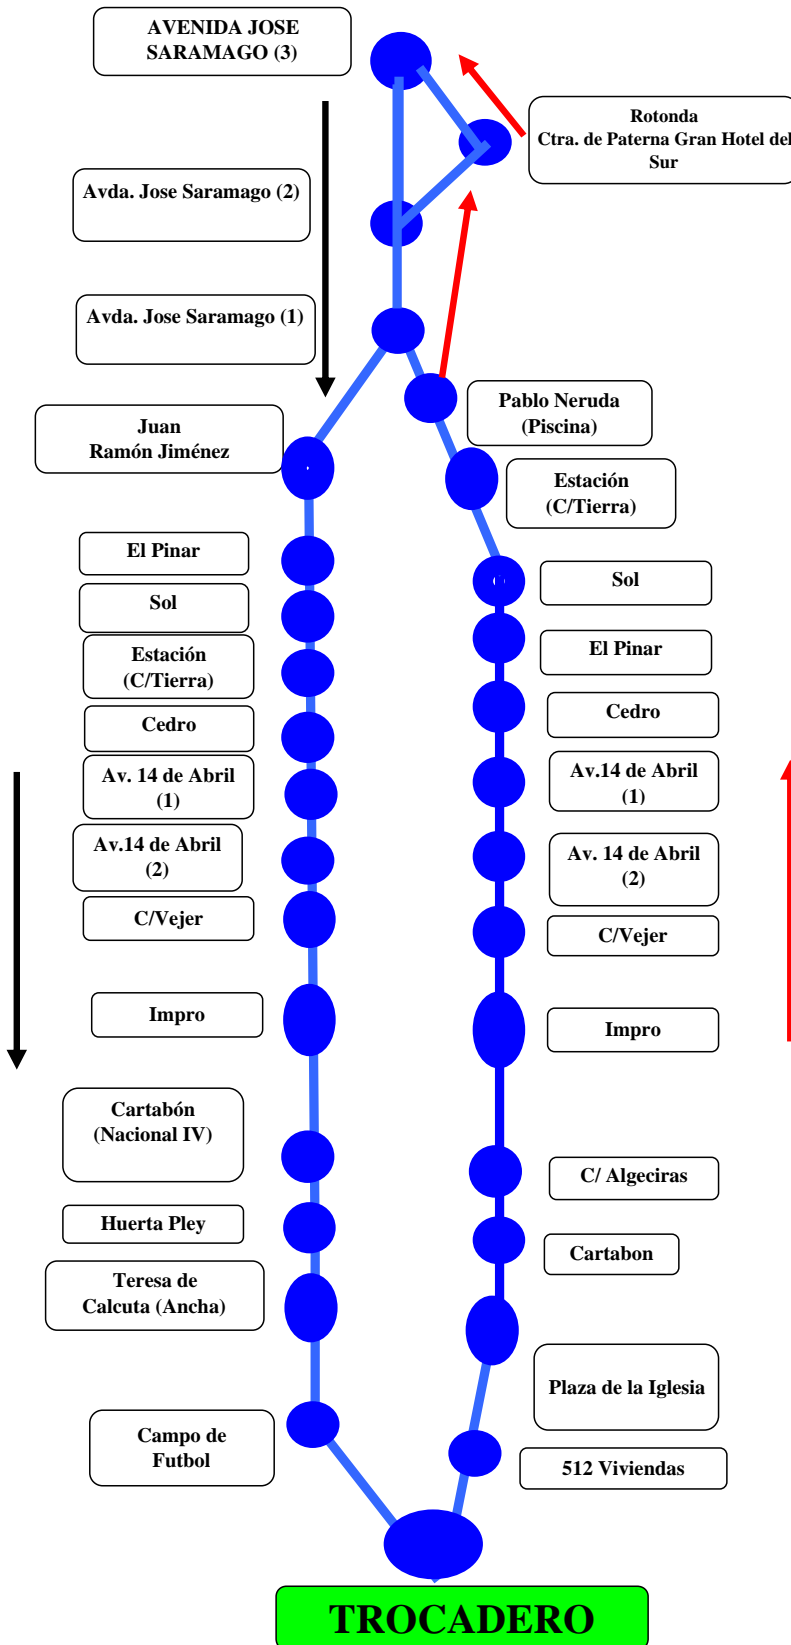

LINEA CIRCULAR

TROCADERO - AVENIDA JOSE SARAMAGO - TROCADERO

A PARTIR DEL 1 DE JUNIO DE 2011

DE LUNES A VIERNES LABORABLES	
SALIDAS DESDE TROCADERO	
	* 07,15
	*** 08,00
	08,30
	09,30
	10,30
	11,30
	12,30
	**** 14,00
	** 14,30
	15,30
	16,30
	17,30
	18,30
	19,30
	20,30

* Comienza en Río San Pedro finalizando en Avda. José Saramago (Especial Institutos)

** Termina en Río San Pedro comenzando en Avda. José Saramago (Especial Institutos)

*** Comienza en Avda. José Saramago hasta Trocadero

**** Comienza en Trocadero hasta Avda. José Saramago