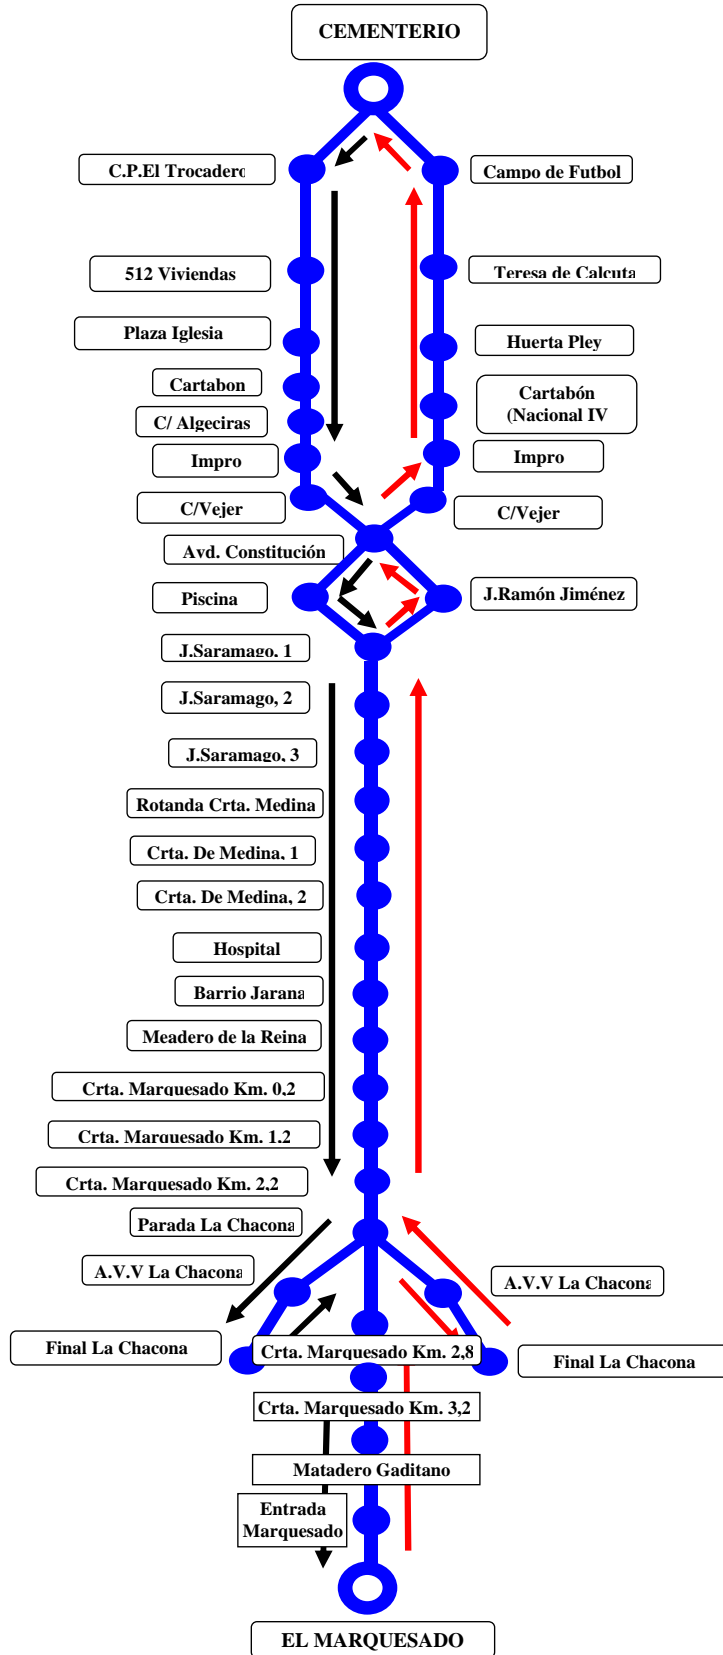

**LINEA "F" MARQUESADO - CEMENTERIO**  
**(SABADOS, DOMINGOS Y FESTIVOS)**

**A PARTIR DEL 1 DE JUNIO DE 2011**

SABADOS,  
DOMINGOS Y  
FESTIVOS

SALIDAS DESDE EL  
MARQUESADO

09,30
11,00
12,30
* 13,45

\* El recorrido de este  
servicio comienza en El  
Marquesado y termina  
en Trocadero

SABADOS,  
DOMINGOS Y  
FESTIVOS

SALIDAS DESDE  
CEMENTERIO

El tiempo del  
recorrido desde el  
Marquesado hasta el  
Cementerio se  
establece en 40  
minutos  
aproximadamente