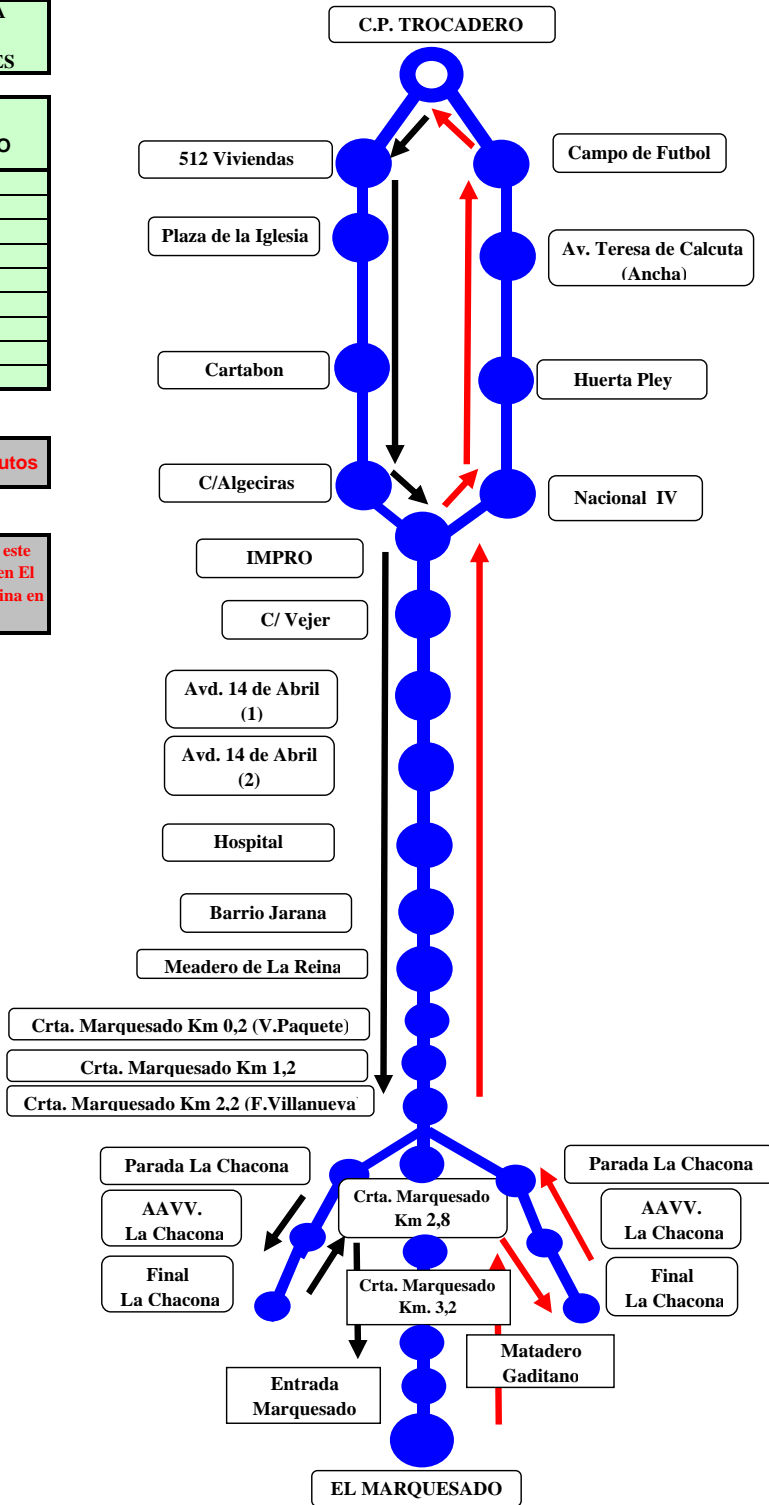

LINEA RURAL TROCADERO MARQUESADO

A PARTIR DEL 1 DE JUNIO DE 2011

**DE LUNES A
VIERNES
LABORABLES**

SALIDAS TROCADERO
08,00
09,30
11,00
12,30
* 14,45
** 15,30
16,15
17,45
19,15

***Especial Institutos**

**** El recorrido de este servicio comienza en El Marquesado y termina en Trocadero**

**DE LUNES A
VIERNES
LABORABLES**

**SALIDA
MARQUESADO**
* 07,15 horas

***Especial Institutos**

El tiempo del recorrido desde el C.P. Trocadero hasta el Marquesado se establece en 40 minutos aproximadamente